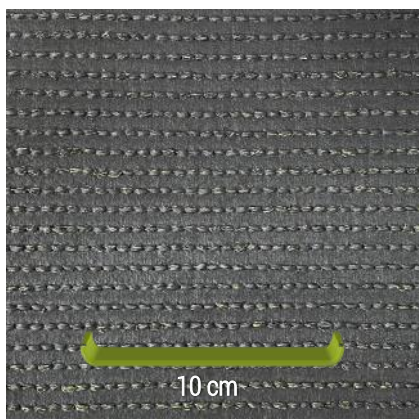

ES | Cuando hablamos de **Puntadas**, es el número de cosidos (puntadas) que lleva por cada metro cuadrado. Se puede medir por el número de puntadas que tiene en la base por cada 10cm.

En relación al **Dtex**, nos referimos al peso que tiene la fibra en cada puntada debido a su composición, ya sea por un gran número de filamentos o un monofilamento de gran calidad. Es una medida textil que nos da el peso de la fibra por metro cuadrado.

Por tanto, un césped artificial de calidad es una **buena combinación de estos dos aspectos, un equilibrio entre las puntadas y Dtex.**

PT | Quando falamos de Pontos, é o número de pontos (pontos) que leva para cada metro quadrado. Pode ser medido pelo número de pontos que tem na base a cada 10 cm.

Em relação ao Dtex, referimo-nos ao peso da fibra em cada ponto devido à sua composição, seja um grande número de filamentos ou um monofilamento de alta qualidade. É uma medida têxtil que nos dá o peso da fibra por metro quadrado.