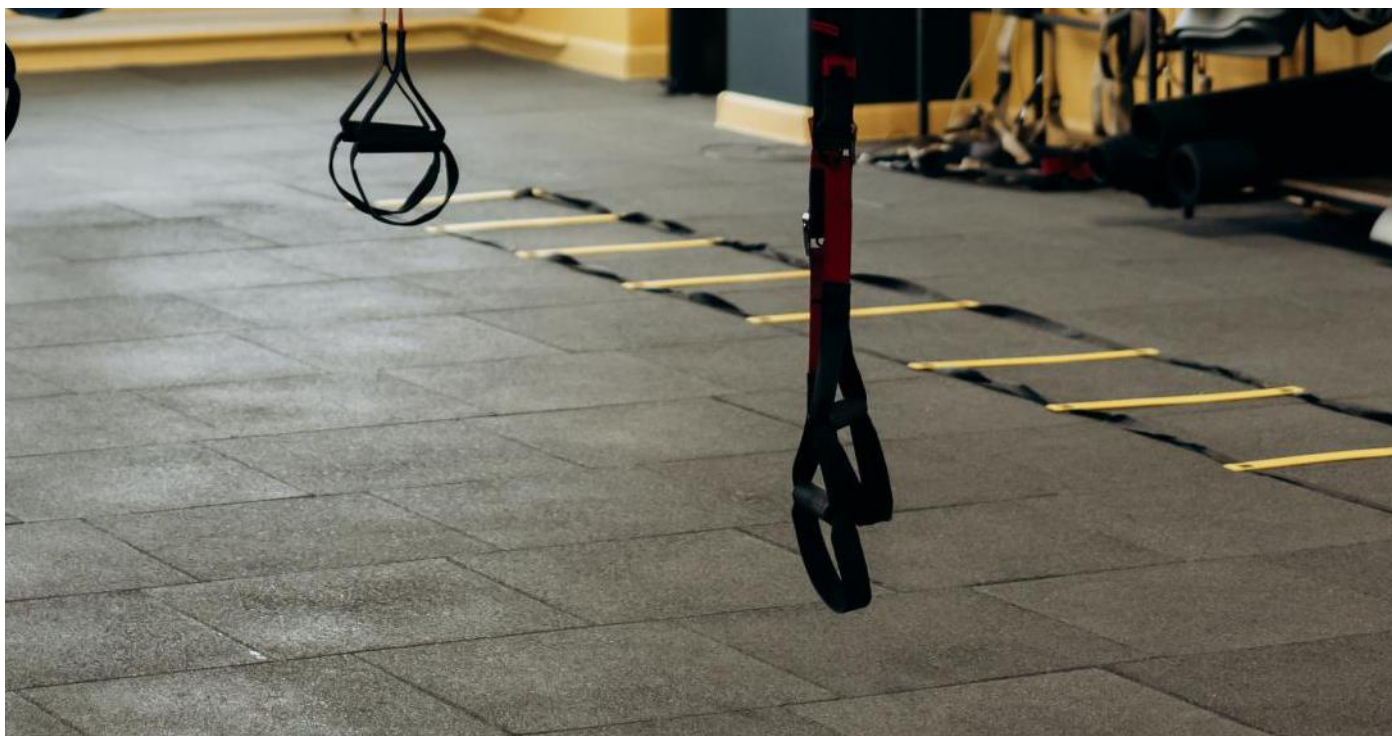

LOSETA DE CAUCHO

GRANULADO | TELHA DE BORRACHA GRANULADA

PAV0077	20 mm	Macizo | Sólido	Rojo ●	500 x 500 mm	8435495308676	200
PAV0078	20 mm	Macizo | Sólido	Verde ●	500 x 500 mm	8435495308683	200
PAV0079	20 mm	Macizo | Sólido	Negro ●	500 x 500 mm	8435495308690	200
PAV0075	40 mm	Macizo | Sólido	Rojo ●	500 x 500 mm	8435495308706	100
PAV0076	40 mm	Macizo | Sólido	Verde ●	500 x 500 mm	8435495308713	100
PAV0080	40 mm	Macizo | Sólido	Negro ●	500 x 500 mm	8435495308720	100
PAV0002	15 mm	Macizo | Sólido	Negro ●	1000 x 1000 mm	8435495308737	66
PAV0001	20 mm	Macizo | Sólido	Negro ●	1000 x 1000 mm	8435495308744	50
PAV0017	25 mm	Macizo | Sólido	Negro ●	1000 x 1000 mm	8435495308751	40
PAV0004	40 mm	Macizo | Sólido	Negro ●	1000 x 1000 mm	8435495308768	25
PAV0012	50 mm	Tipo Huevo | Tipo de ovo	Rojo ●	500 x 500 mm	8435495308775	-
PAV0011	50 mm	Tipo Huevo | Tipo de ovo	Verde ●	500 x 500 mm	8435495308782	-
PAV0013	50 mm	Tipo Huevo | Tipo de ovo	Negro ●	500 x 500 mm	8435495308799	-
PAV0014	20 mm	Maciza Tipo Puzzle Tipo de quebra-cabeça sólido	Negro ●	1000 x 1000 mm	8435495308805	-