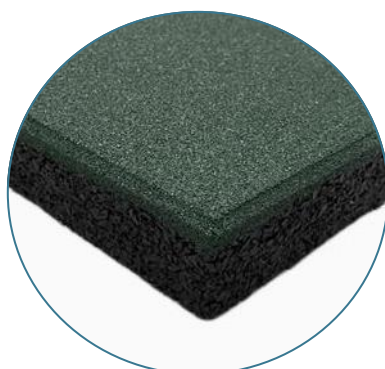

## BISEL

500 x 250 x 40 mm

Icon	Code	Height	Product Name	Color	Dimensions	Barcode
📄	PAV0018	40 mm	Pieza Biselada	Rojo ●	500 x 250 mm	8435495308645
📄	PAV0019	40 mm	Pieza Biselada	Verde ●	500 x 250 mm	8435495308652
📄	PAV0005	40 mm	Pieza Biselada	Negro ●	500 x 250 mm	8435495308669