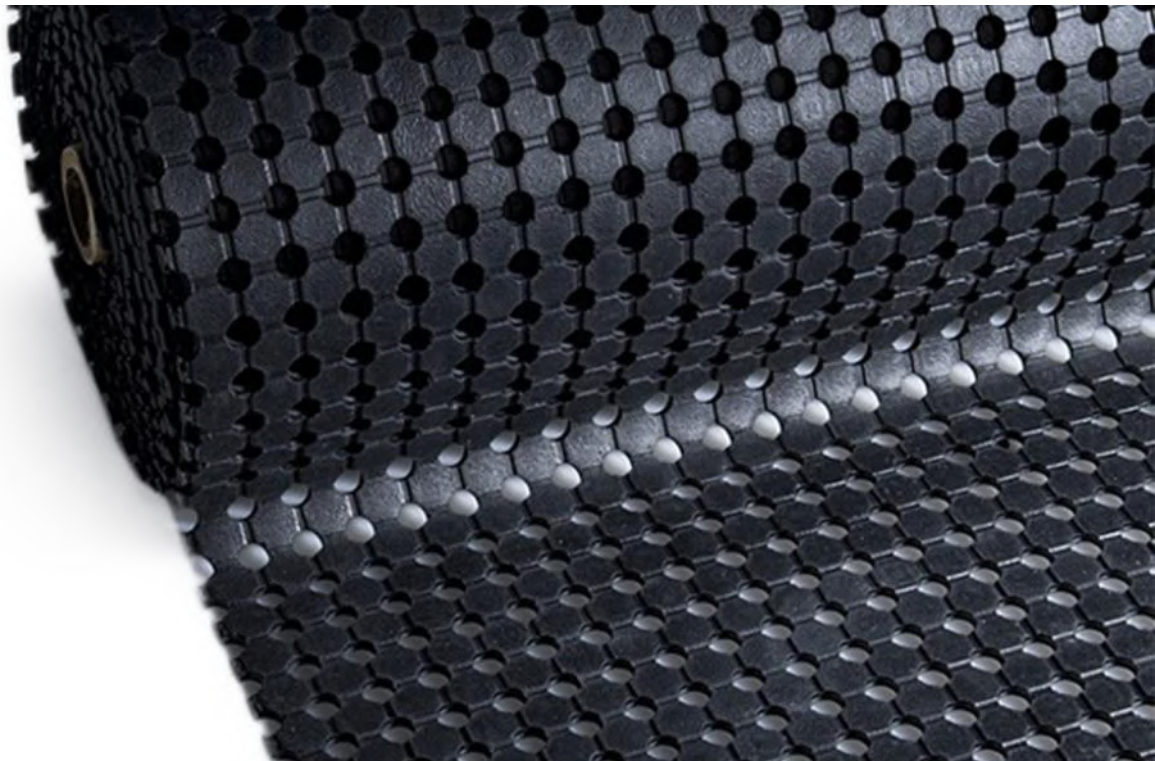

ALVEOLAR COMFORT

FELPUDOS EN ROLLO | CONFORTO ALVEOLAR ALMOFADAS EN ROLO

ES | Este felpudo proporciona gran capacidad de tracción y drenaje. Son muy cómodos para los pies descalzos y su diseño especial hace que controle la acumulación de agua y previene resbalones y caídas en áreas húmedas.

PT | Este tapete oferece grande capacidade de tração e drenagem. São muito confortáveis para os pés descalços e seu design especial controla o acúmulo de água e evita escorregões e quedas em áreas molhadas.

USOS | UTILIZAÇÕES

Especialmente indicado para zonas húmedas como piscinas, pistas de esquí o cocinas. Por su capacidad antideslizante también se puede usar en zonas industriales.

Especialmente adequado para áreas molhadas como piscinas, pistas de esquí ou cozinhas. Devido à sua capacidade antiderrapante, também pode ser utilizado em áreas industriais.

BENEFICIOS | RECEITAS

Antideslizante y muy fácil de limpiar

Antiderrapante e muito fácil de limpar.

PAV201	ALVEOLAR COMFORT	1,00 x 9,30 m	10 mm	8435495305491
PAV204	ALVEOLAR COMFORT	1,52 x 9,70 m	10 mm	8435495305507