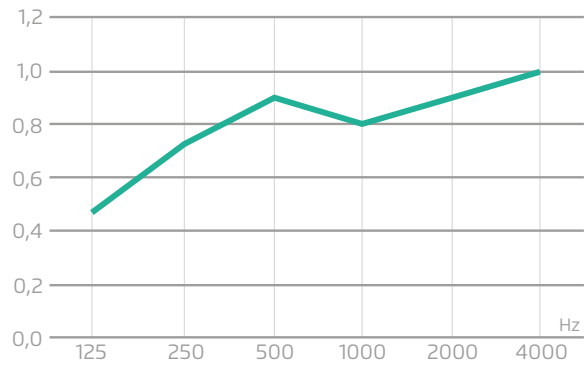

ECOworking