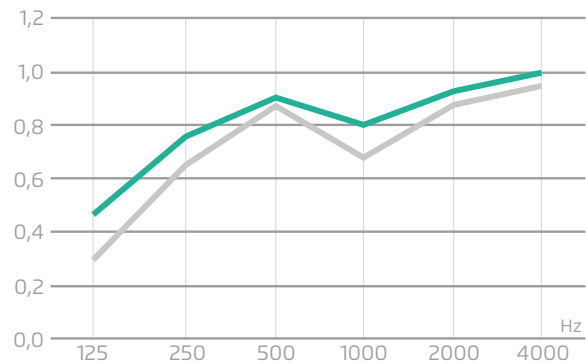

EW112

EW113

EW114

EW115

ECOwall die-cut

AVAILABLE SIZES
 2380 mm x 1180 mm
 Customizable

AVAILABLE THICKNESSES
 — 9 mm (NRC: 0,78)
 — 12 mm (NRC: 0,84)

Colours (see page 69)