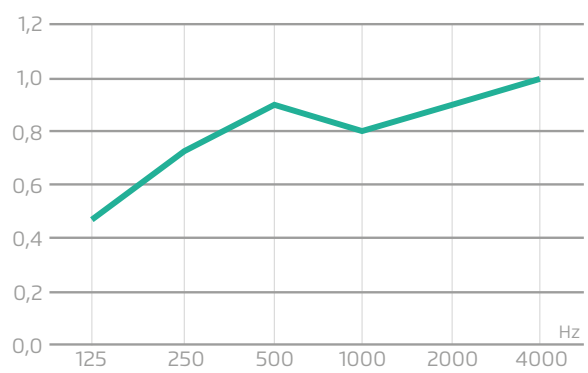

AVAILABLE THICKNESSES

- 9 mm (NRC: 0,78)
- 12 mm (NRC: 0,84)

V A N
COFFEE
& LUNCH
A D I

V A V
COFFEE
& LUNCH
I D A

ECOcloud

AVAILABLE SIZES

- 800 mm x 800 mm
- 1000 mm x 1000 mm
- 1180 mm x 1180 mm
- 1180 mm x 580 mm
- 2380 mm x 1180 mm
- D: 800, 1000 and 1180 mm
- Customizable