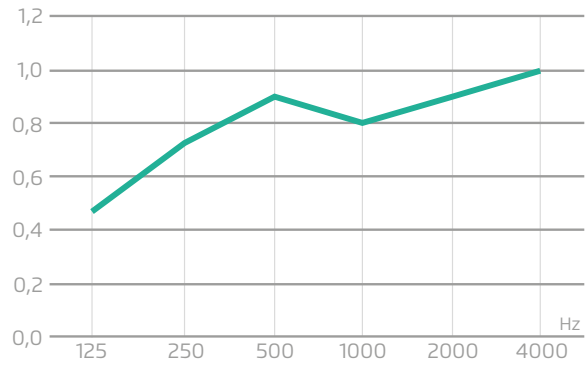

EW152

EW153

EW154

EW155

EW156

ECObaffle

AVAILABLE SIZES

2380 mm x 390/190 mm
Customizable