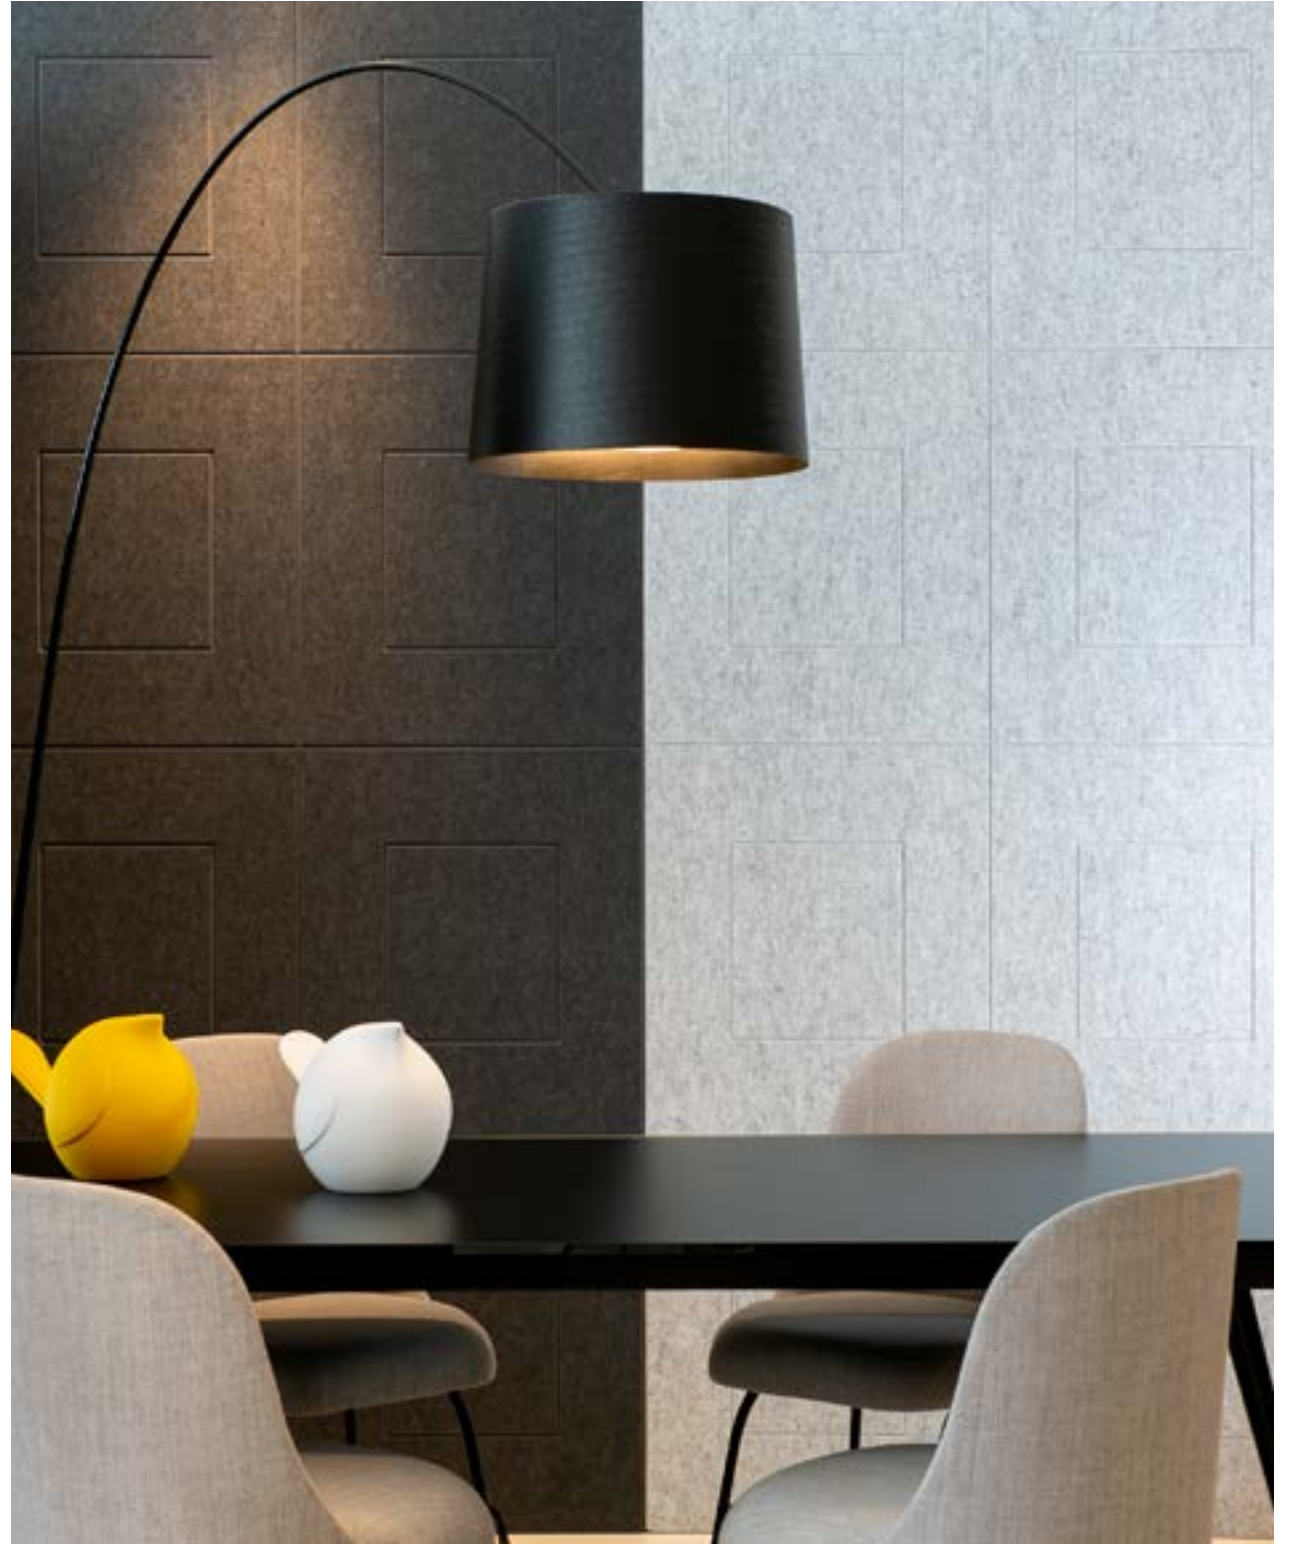

EW112

EW113

EW114

EW115

ECOwall die-cut

AVAILABLE SIZES
 2380 mm x 1180 mm
 Customizable

AVAILABLE THICKNESSES
 — 9 mm (NRC: 0,78)
 — 12 mm (NRC: 0,84)

Colours (see page 69)