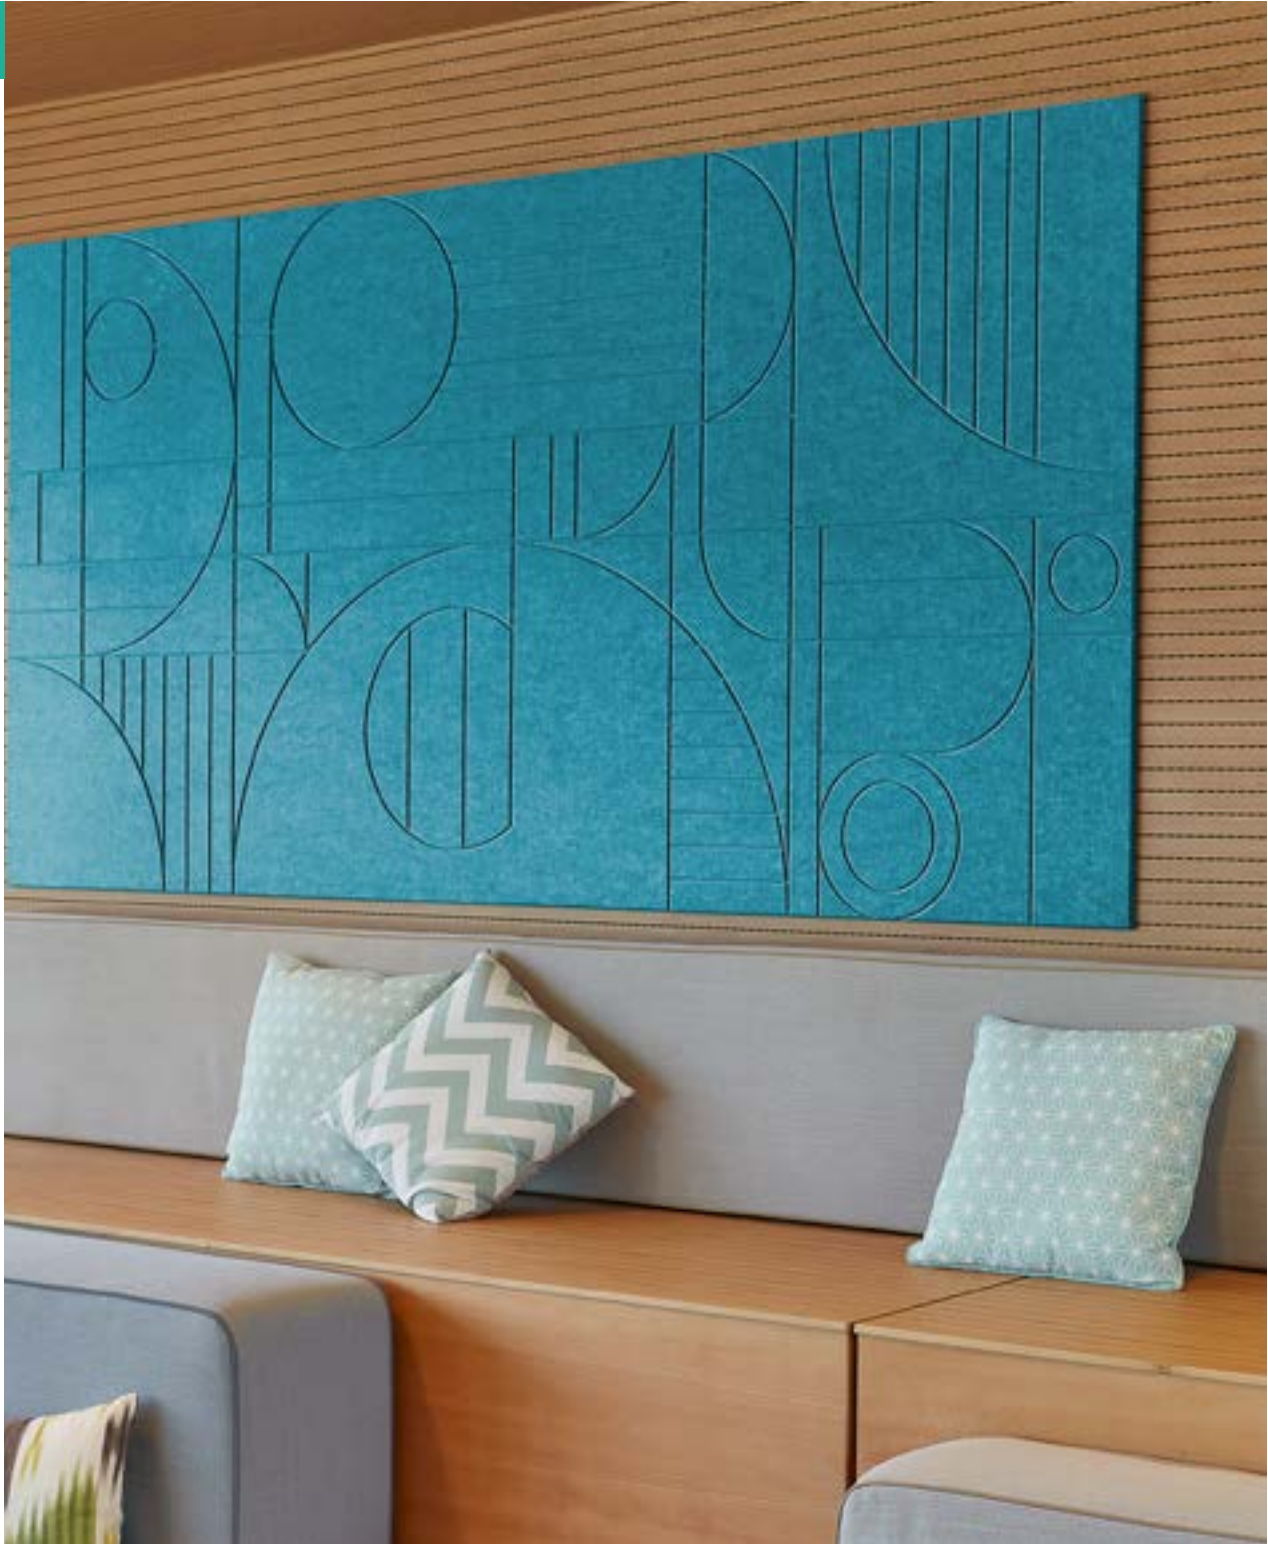

EW112

EW113

EW114

EW115

ECOwall die-cut

AVAILABLE SIZES
 2380 mm x 1180 mm
 Customizable

AVAILABLE THICKNESSES
 — 9 mm (NRC: 0,78)
 — 12 mm (NRC: 0,84)

Colours (see page 69)