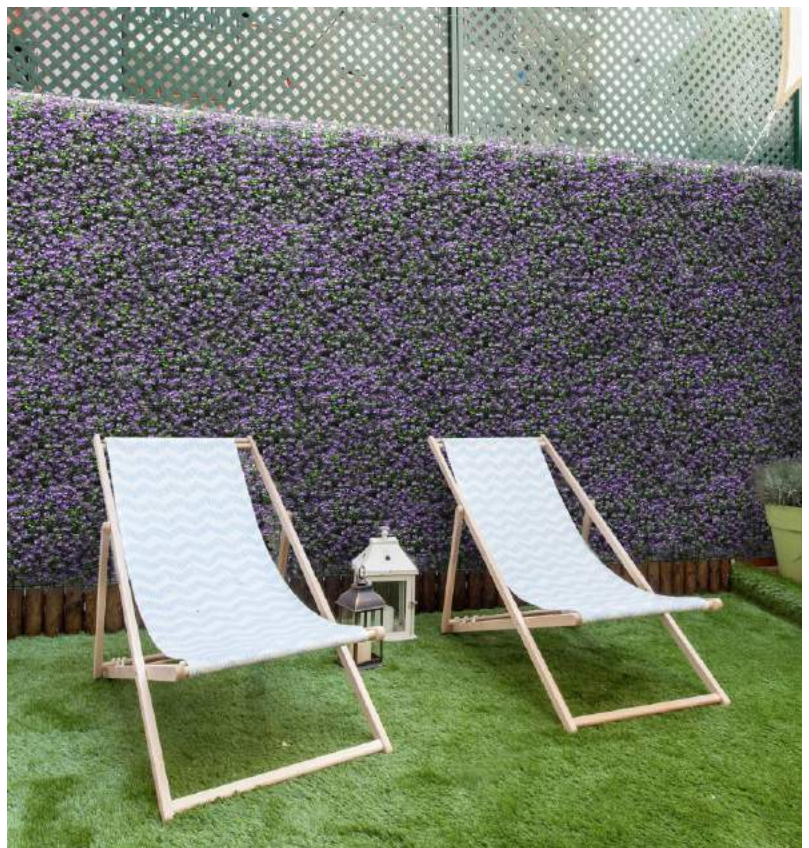

BUXUS LAVANDA

- › CÓDIGO MAL1203
- › MEDIDA 50 x 50 cm
- › BOLSA/PACK 1m² (4 Uds de 50 x 50 cm)
- › CAJA 3m² (12 Uds de 50 x 50 cm)
- › EAN 8435495310242