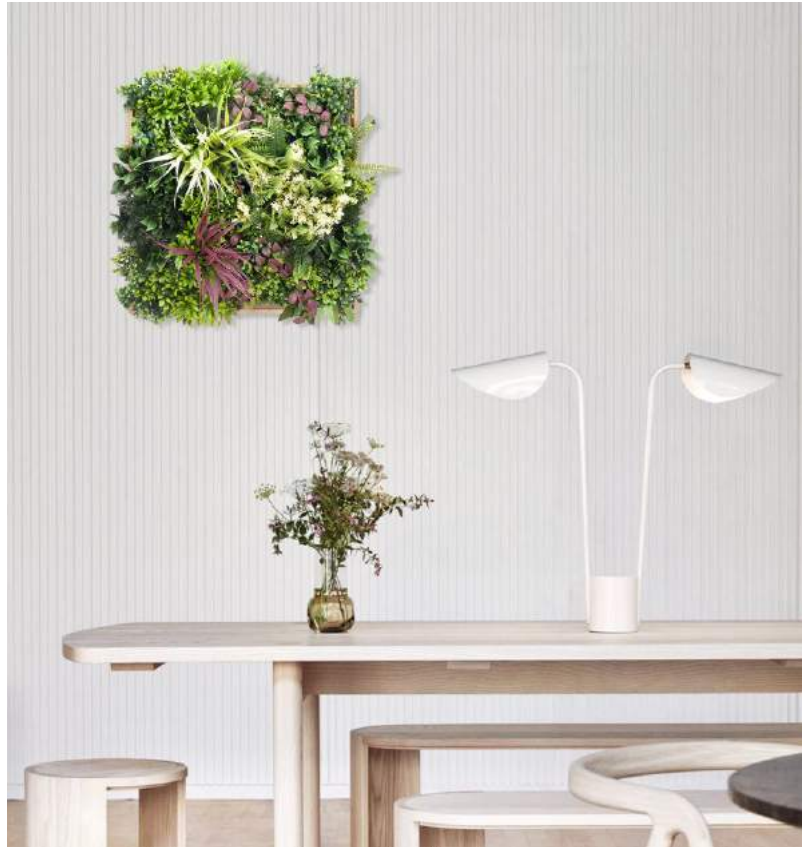

SALVAJE PLUS

Reacción al fuego CLASE "B"

- › CÓDIGO MAL1214
- › MEDIDA 100 x 100 cm
- › BOLSA/PACK 1m² (1 Ud de 100 x 100 cm)
- › CAJA 2m² (2 Uds de 100 x 100 cm)
- › EAN 8435495310433

MALDIVAS

- › CÓDIGO MAL1220
- › MEDIDA 50 x 50 cm
- › BOLSA/PACK 1 Ud de 50 x 50 cm
- › CAJA 5 packs de 50 x 50 cm
- › EAN 8435495310358