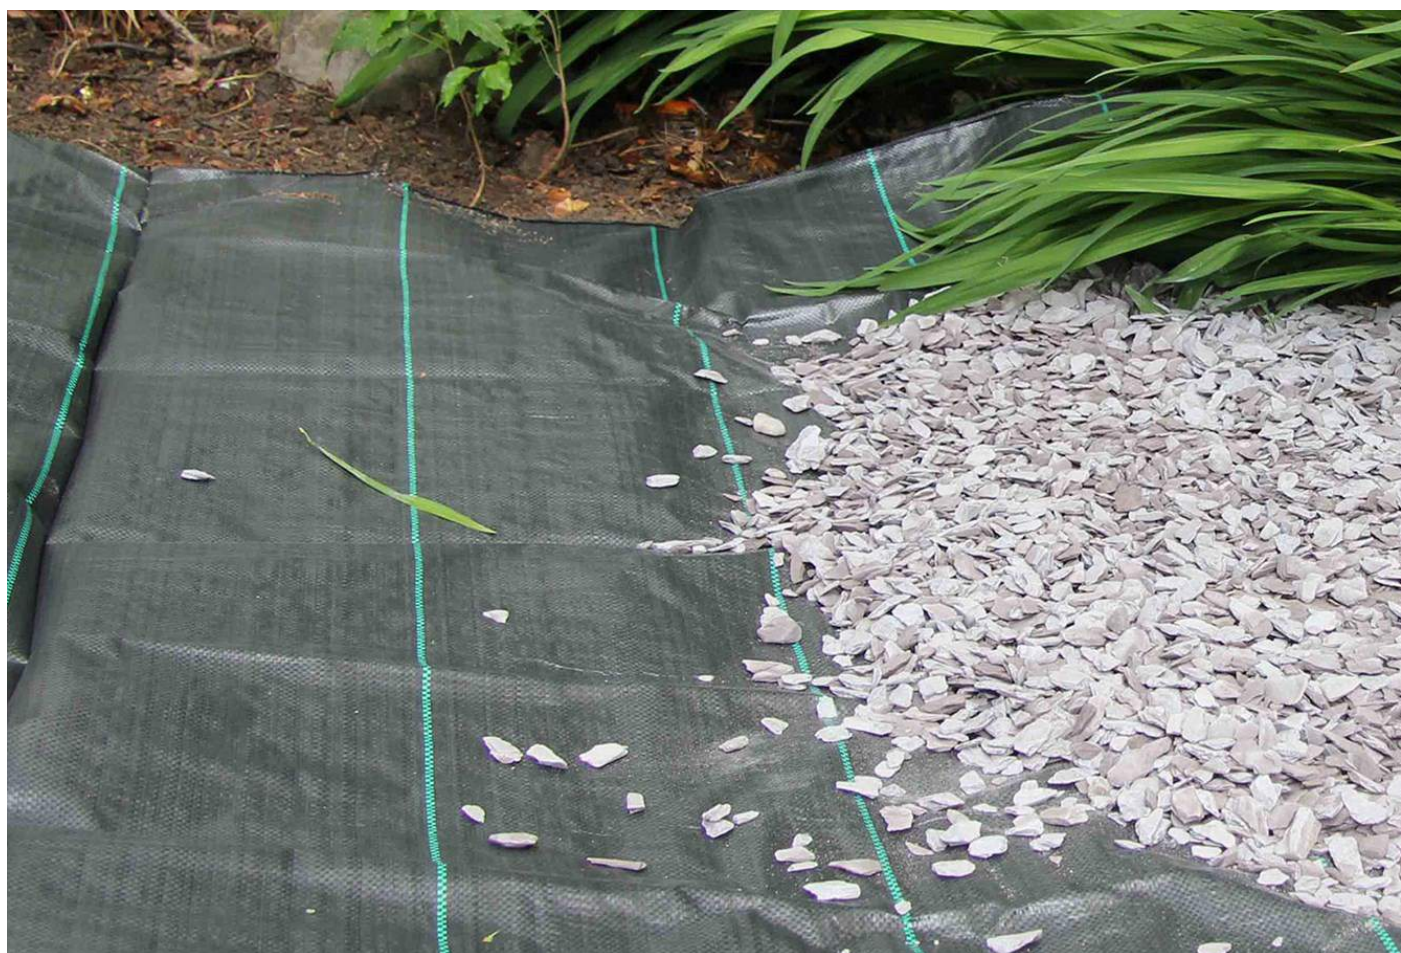

CÓMO INSTALAR EL CÉSPED ARTIFICIAL

— SOBRE TIERRA

1 Limpieza del suelo

- › Desbrozar la superficie sobre la que vamos a instalar el césped artificial.
- › Quitar la vegetación y labrar entre 5 y 10 cm para eliminar las raíces.
- › Retirar las piedras grandes.