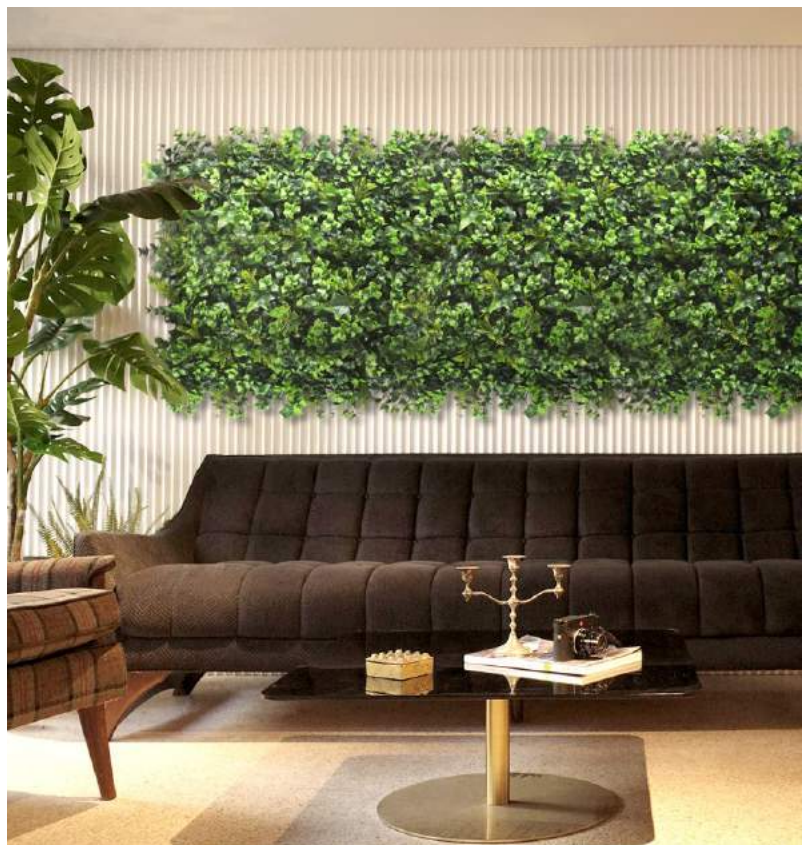

TROPICAL

- › CÓDIGO MAL1210
- › MEDIDA 50 x 50 cm
- › BOLSA/PACK 1m² (4 Uds de 50 x 50 cm)
- › CAJA 3m² (12 Uds de 50 x 50 cm)
- › EAN 8435495310310