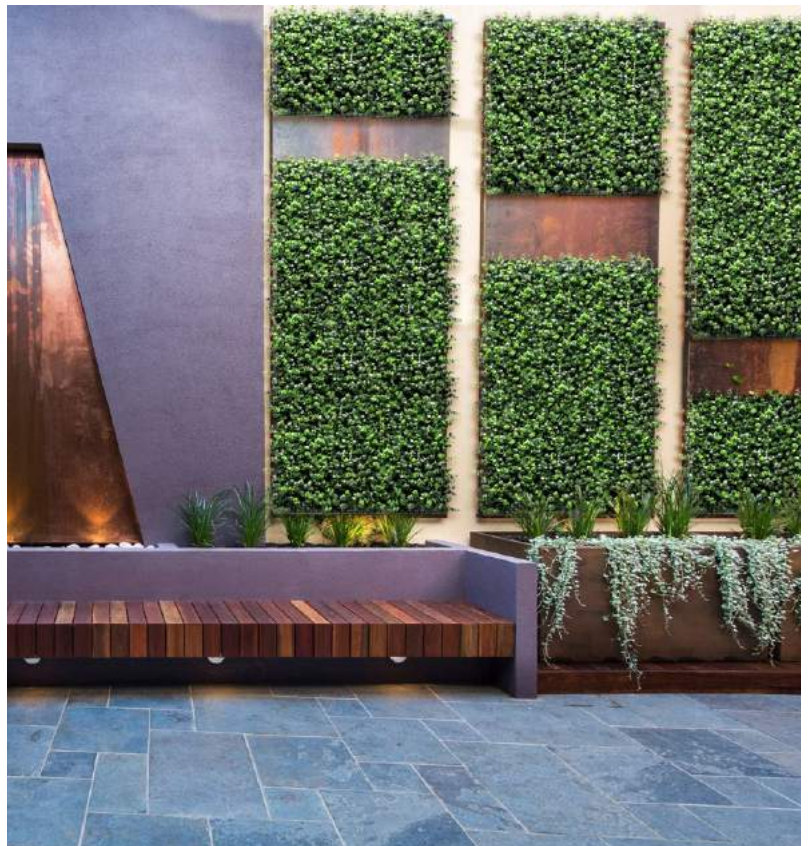

MUSGO

- › CÓDIGO MAL1205
- › MEDIDA 50 x 50 cm
- › BOLSA/PACK 1m² (4 Uds de 50 x 50 cm)
- › CAJA 3m² (12 Uds de 50 x 50 cm)
- › EAN 8435495310266

EUCALIPTO

- › CÓDIGO MAL1204
- › MEDIDA 50 x 50 cm
- › BOLSA/PACK 1m² (4 Uds de 50 x 50 cm)
- › CAJA 3m² (12 Uds de 50 x 50 cm)
- › EAN 8435495310259