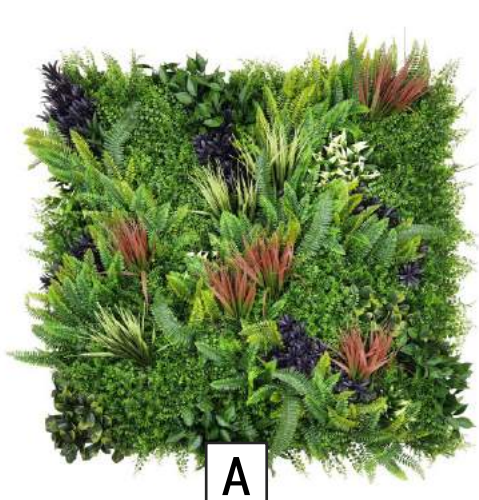

AMAZONAS (A+B+C)

- › CÓDIGO MAL1218
- › MEDIDA 100 x 100 cm
- › BOLSA/PACK 3m² (3 Uds de 100 x 100 cm)
- › CAJA 3m² (3 Uds de 100 x 100 cm)
- › EAN 8435495310440