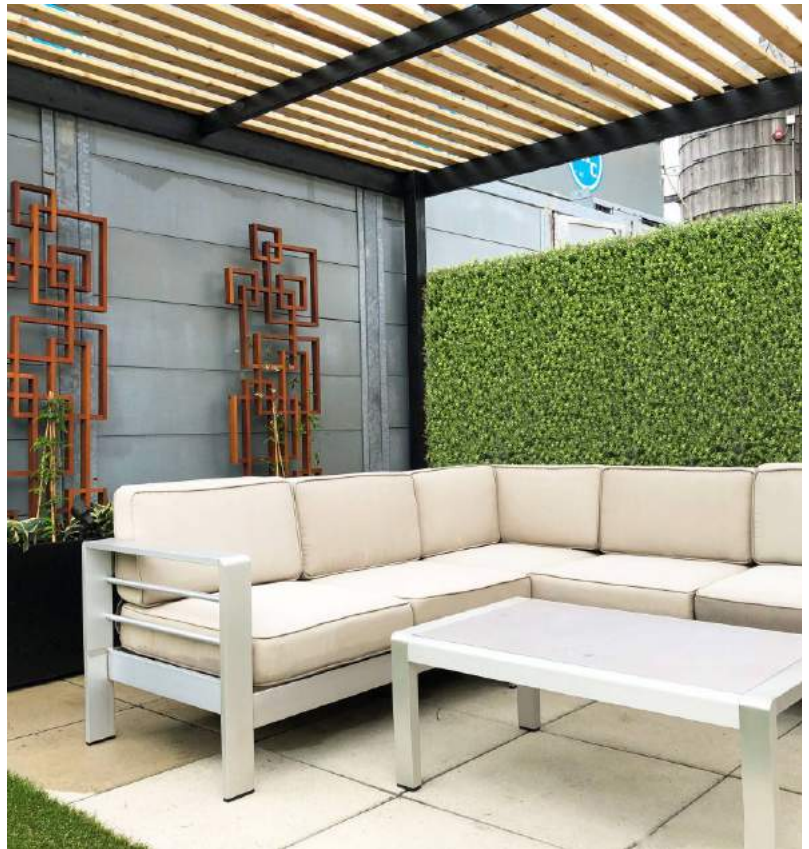

BUXUS

- › CÓDIGO MAL1202
- › MEDIDA 50 x 50 cm
- › BOLSA/PACK 1m² (4 Uds de 50 x 50 cm)
- › CAJA 3m² (12 Uds de 50 x 50 cm)
- › EAN 8435495310235