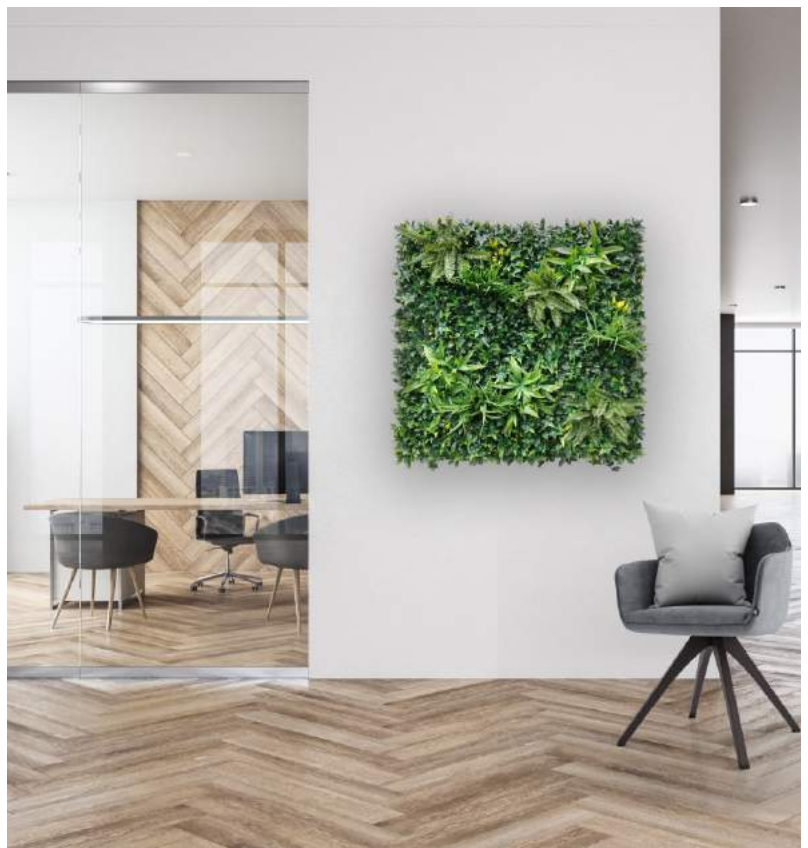

SALVAJE PLUS

Reacción al fuego CLASE "B"

- › CÓDIGO MAL1214
- › MEDIDA 100 x 100 cm
- › BOLSA/PACK 1m² (1 Ud de 100 x 100 cm)
- › CAJA 2m² (2 Uds de 100 x 100 cm)
- › EAN 8435495310433