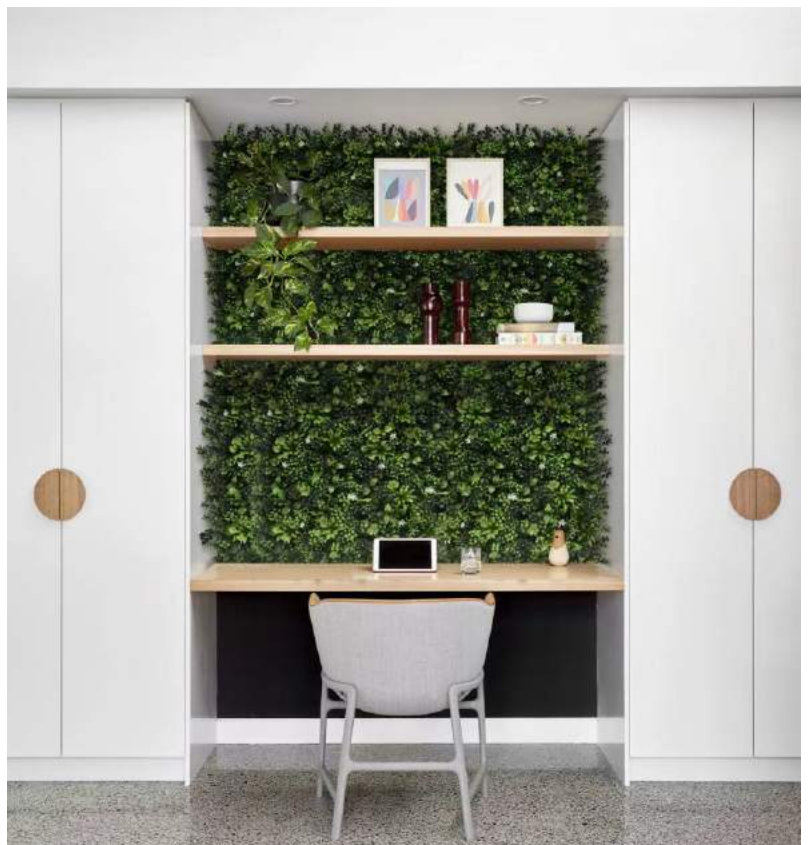

HALEPENSIS

- › CÓDIGO MAL1212
- › MEDIDA 50 x 50 cm
- › BOLSA/PACK 1m² (4 Uds de 50 x 50 cm)
- › CAJA 3m² (12 Uds de 50 x 50 cm)
- › EAN 8435495310419

JARDINES VERTICALES

ELEGANCE

100x100 CM

JAMAICA

- › CÓDIGO MAL1215
- › MEDIDA 100 x 100 cm
- › BOLSA/PACK 1m² (1 Ud de 100 x 100 cm)
- › CAJA 2m² (2 Uds de 100 x 100 cm)
- › EAN 8435495310327