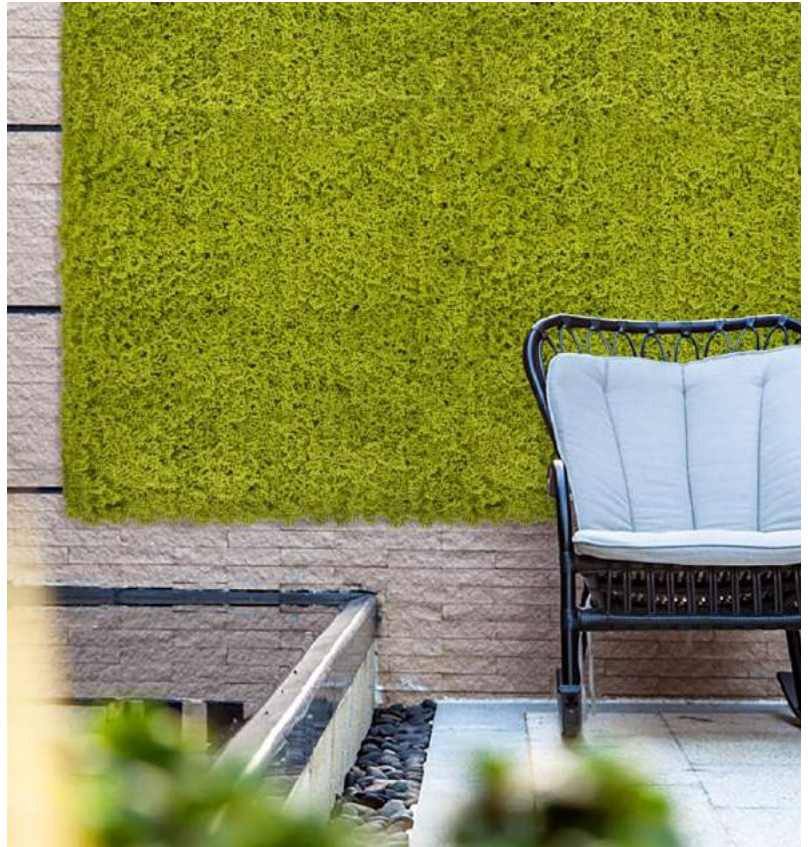

INDONESIA

- › CÓDIGO MAL1211
- › MEDIDA 50 x 50 cm
- › BOLSA/PACK 1m² (4 Uds de 50 x 50 cm)
- › CAJA 3m² (12 Uds de 50 x 50 cm)
- › EAN 8435495310402