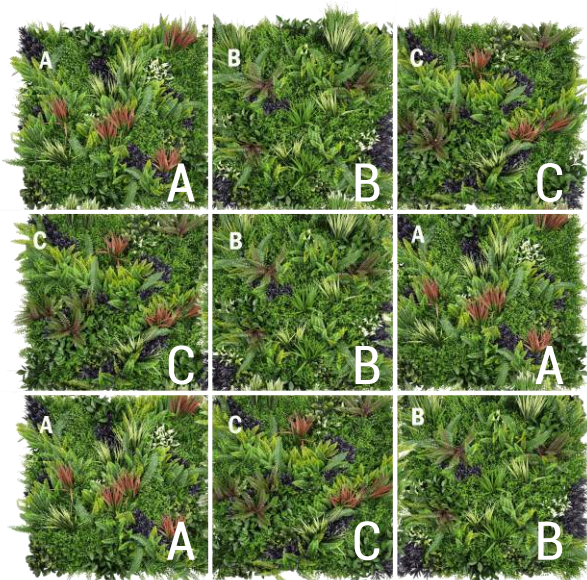

AMAZONAS (A+B+C)

- › CÓDIGO MAL1218
- › MEDIDA 100 x 100 cm
- › BOLSA/PACK 3m² (3 Uds de 100 x 100 cm)
- › CAJA 3m² (3 Uds de 100 x 100 cm)
- › EAN 8435495310440